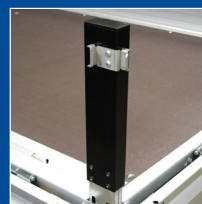

MADE IN NORWAY

GODE GRUNNER FOR Å VELGE EN GAUPEN

YRKESHENGER

Kort informasjon om hengeren:

- LED-lys som standard.
- Kraftige og avtagbare hjørnestolper.
- Sterke og nedfelte surrefester.
- God beskyttelse av baklys i lysbjelke.
- 15 mm. bunnplate.
- Høye rammevanger og solid chassis.
- 35 cm. zinklegerte stållemmer med tett profil i bunn og topp. Enklere renhold - bedre styrke.
- Aksel og påløp fra tyske AL-KO Kober med automatisk ryggesperre.