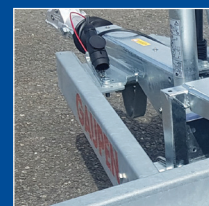

GODE GRUNNER FOR Å VELGE EN GAUPEN

MASKINHENGER

Kort informasjon om hengeren:

- Solide aluminiumsramper, bredde (kjørebane) 350 mm.
- Nedfellbare støttebein på kjørerampene.
- Solide stålskjermer som tåler at man trækker på dem.
- 18 mm. vannfast finér i bunn.
- Godt beskyttede lamper.
- AL-KO bremsesystem med automatisk ryggesperre.
- Stort utvalg av reservedeler/ekstrautstyr.