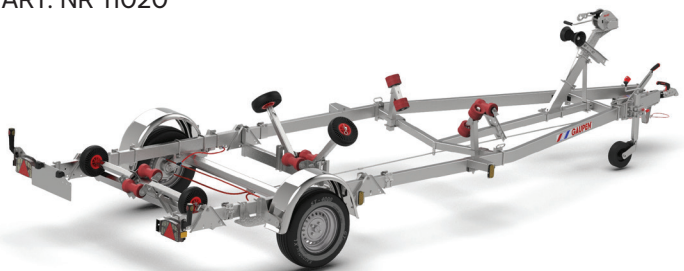

MODELL L1320

ART. NR 11020

Kr. **38.695,-** inkl. moms

TEKNISKE DATA	Totalvekt	1350 kg	Hjuldimensjon	14"
	Nyttelast	940 kg	Brems	Ja
	Egenvekt	410 kg	Støttehjul	Ja
	Største lengde	628 cm	Max båtlengde	20 fot
	Største bredde	222 cm		

EKSTRAUTSTYR	ART. NR.	MODELL	PRIS INKL. MOMS
	75804	Reservehjul 195x70-14	Kr 2.269,-
	8799	Kulekoblingslås med hengelås	Kr 254,-
	3203	Vognkortholder	Kr 145,-
	11190	Komplett stigtrinn	Kr 394,-
	13439	Plug-in led smart-motstander	Kr 929,-
	60326	Alko safety lås til ak-270/161	Kr 1.750,-
11537	Gangbru L1320-1521	Kr 6.095,-