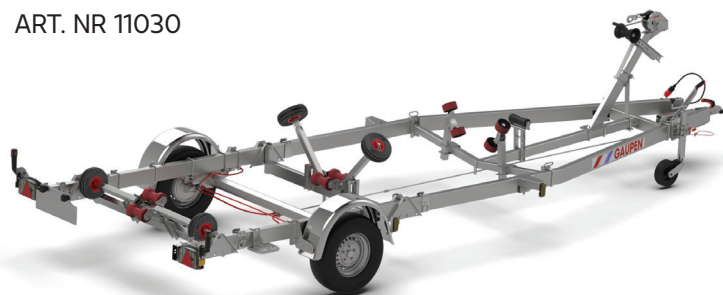

MODELL L1621

ART. NR 11030

Kr. **42.795,-** inkl. moms

TEKNISKE DATA	Totalvekt	1600 kg	Hjuldimensjon	14"
	Nyttelast	1150 kg	Brems	Ja
	Egenvekt	450 kg	Støttehjul	Ja
	Største lengde	660 cm	Max båtlengde	21 fot
	Største bredde	236 cm		

EKSTRAUTSTYR	ART. NR.	MODELL	PRIS INKL. MOMS
	75818	Reservehjul 195R-14	Kr 2.818,-
	8799	Kulekoblingslås med hengelås	Kr 254,-
	3203	Vognkortholder	Kr 145,-
	11190	Komplett stigtrinn	Kr 394,-
	13439	Plug-in led smart-motstander	Kr 929,-
	60326	Alko safety lås til ak-270/161	Kr 1.750,-
11536	Gangbru L1621-1821	Kr 6.095,-