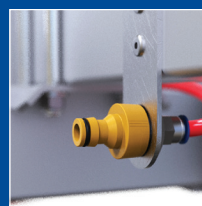

Ta kontakt hvis du ønsker å profilere hengeren din - vi hjelper deg på vei!

MADE IN NORWAY

GODE GRUNNER FOR Å VELGE EN GAUPEN

BÅTHENGER

Kort informasjon om hengeren:

- Nå med selvjusterende vugger for enkel tilpassing til båten (unntatt V0612 og L0516).
- Vanntette LED lykter. Ingen demontering av lys.
- Solide rustfrie stålskjermer.
- Alle modeller leveres med støttehjul som standard.
- Surrefester for enkel sikring av båten.
- Stort utvalg av reservedeler/ekstraustyr – rask levering.