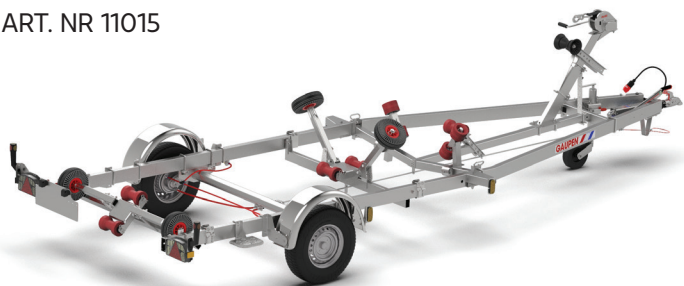

MODELL L1018

ART. NR 11015

Kr. **33.495,-** inkl. moms

TEKNISKE DATA	Totalvekt	1000 kg	Hjuldimensjon	13"
	Nyttelast	710 kg	Brems	Ja
	Egenvekt	290 kg	Støttehjul	Ja
	Største lengde	580 cm	Max båtlengde	18 fot
	Største bredde	212 cm		

EKSTRAUTSTYR	ART. NR.	MODELL	PRIS INKL. MOMS
	75803	Reservehjul 155R-13	Kr 1.493,-
	8799	Kulekoblingslås med hengelås	Kr 254,-
	3203	Vognkortholder	Kr 145,-
	11190	Komplett stigtrinn	Kr 394,-
	13439	Plug-in led smart-motstander	Kr 929,-
	60326	Alko safety lås til ak-270/161	Kr 1.750,-
11530	Gangbru L1018	Kr 4.095,-